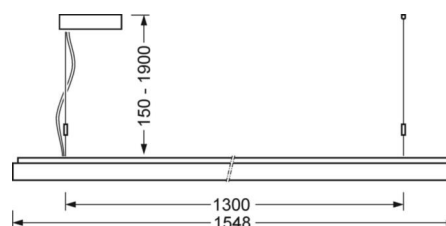

Механика

| | |
|---------------------|---|
| цвет корпуса | серебристый/ белый алюминий RAL 9006 |
| размеры (LxWxH/DxH) | 1548mm x 239mm x 55mm |
| вес (нетто) | 8.5kg |
| Вид монтажа | установка отдельных светильников на подвесе, маятниково-подвесные световые полосы |

размеры

| | | |
|-------|---------|--|
| L | 1548 mm | Длина |
| B | 239 mm | Ширина |
| H | 55 mm | Высота |
| A1 | 1300 mm | Расстояние между точками крепежа при одиночной установке |
| A2 | 1424 mm | Расстояние между точками крепежа, 1-й светильник световой полосы |
| A3 | 1548 mm | Расстояние между точками крепежа между светильниками в световой п |
| P min | 150 mm | Минимальная длина подвеса |
| P max | 1900 mm | Максимальная длина подвеса |