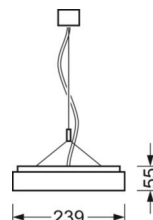

маятниково-подвесной светильник/светильник с запиткой для световых полоса - рассеиватель микропризматический - прямой и отраженный свет

Корпус из стального листа с порошковым напылением, прямоугольное сечение; Цвет корпуса серебристый/ белый алюминий RAL 9006; Равномерный прямой и отраженный свет для освещения рабочих мест за дисплеем по норме DIN-EN 12464-1; защита от слепящих лучей благодаря стеклу с микропризматическим рельефом со специальной техникой "Multilayer" и светоуправляющей фольгой; Подключение к электросети через встроенный прозрачный присоединительный провод 5x0,75мм² длиной 1900мм. На концах удалена оболочка. Light Control: netlife flex55; Regiolux Классификация: netlife flex; Управляющий сигнал: DALI-broadcast, радио; Номерной балласт (макс): 15; коммуникация: Bluetooth; Сенсорная техника: PIR - passive infrared; Монтажная высота (мере/макс): 2m в 4m; Область обнаружения: макс. D=7m; Название приложения: Hytronik Koolmesh; Совместимость системы: easy25, flex44, flex50, flex54, flex55, flex56; указание: увязка в сеть с другими контроллерами Hytronik Koolmesh; Расширение системы: flex54, flex55; приложение: офис, коридоры, побочные помещения, помещения для переговоров, классные комнаты; Функция: Распознавание движения, присутствия людей, коридорная функция, Guided Light, HCL (только для светильников DT8), Tunable White (только для светильников DT8), регулирование в зависимости от дневного света, ручное диммирование. В поставку включен укомплектованный набор для маятникового подвеса с возможностью настройки высоты.

параметры