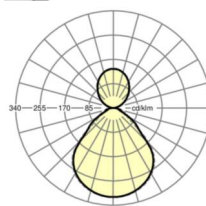

параметры

номер заказа	65721066175
код EAN	4020863453733
номер таможенного тарифа	94051190
Знак прохождения контроля	IP 20, класс защиты I, для рабочих мест за дисплеем 65°<3000, F, Indoor, CE
Степень ударопрочности IK	IK03
Температура окружения	ta 25°C
Особые свойства	Готовность к IoT «Ready for IoT»
Гарантийный срок	5 лет
Государственные программы поддержки	BEG - государственные субсидии для энергосберегающих зданий (действительна только для Германии)

электротехника

Балласт	Электронный драйвер DALI (1 штука)
Light Control	netlife flex55
Мощность системы	51W
сетевое напряжение	230V/50Hz
автоматический предохранитель (пусковой ток)	13 штук/B10, 24 штук/B16, 25 штук/C10, 40 штук/C16
класс энергосбережения/Источник света	C

DEEP-LINK

<https://www.regiolux.de/ru/article/65721066175>

Ссылка	LED 6800lm 840
ηLB	100 %
Φ ↓/↑	67 % / 33 %
UGR поп./вдоль дисплей	16.2 / 16.5
	65° < 3000cd/m²